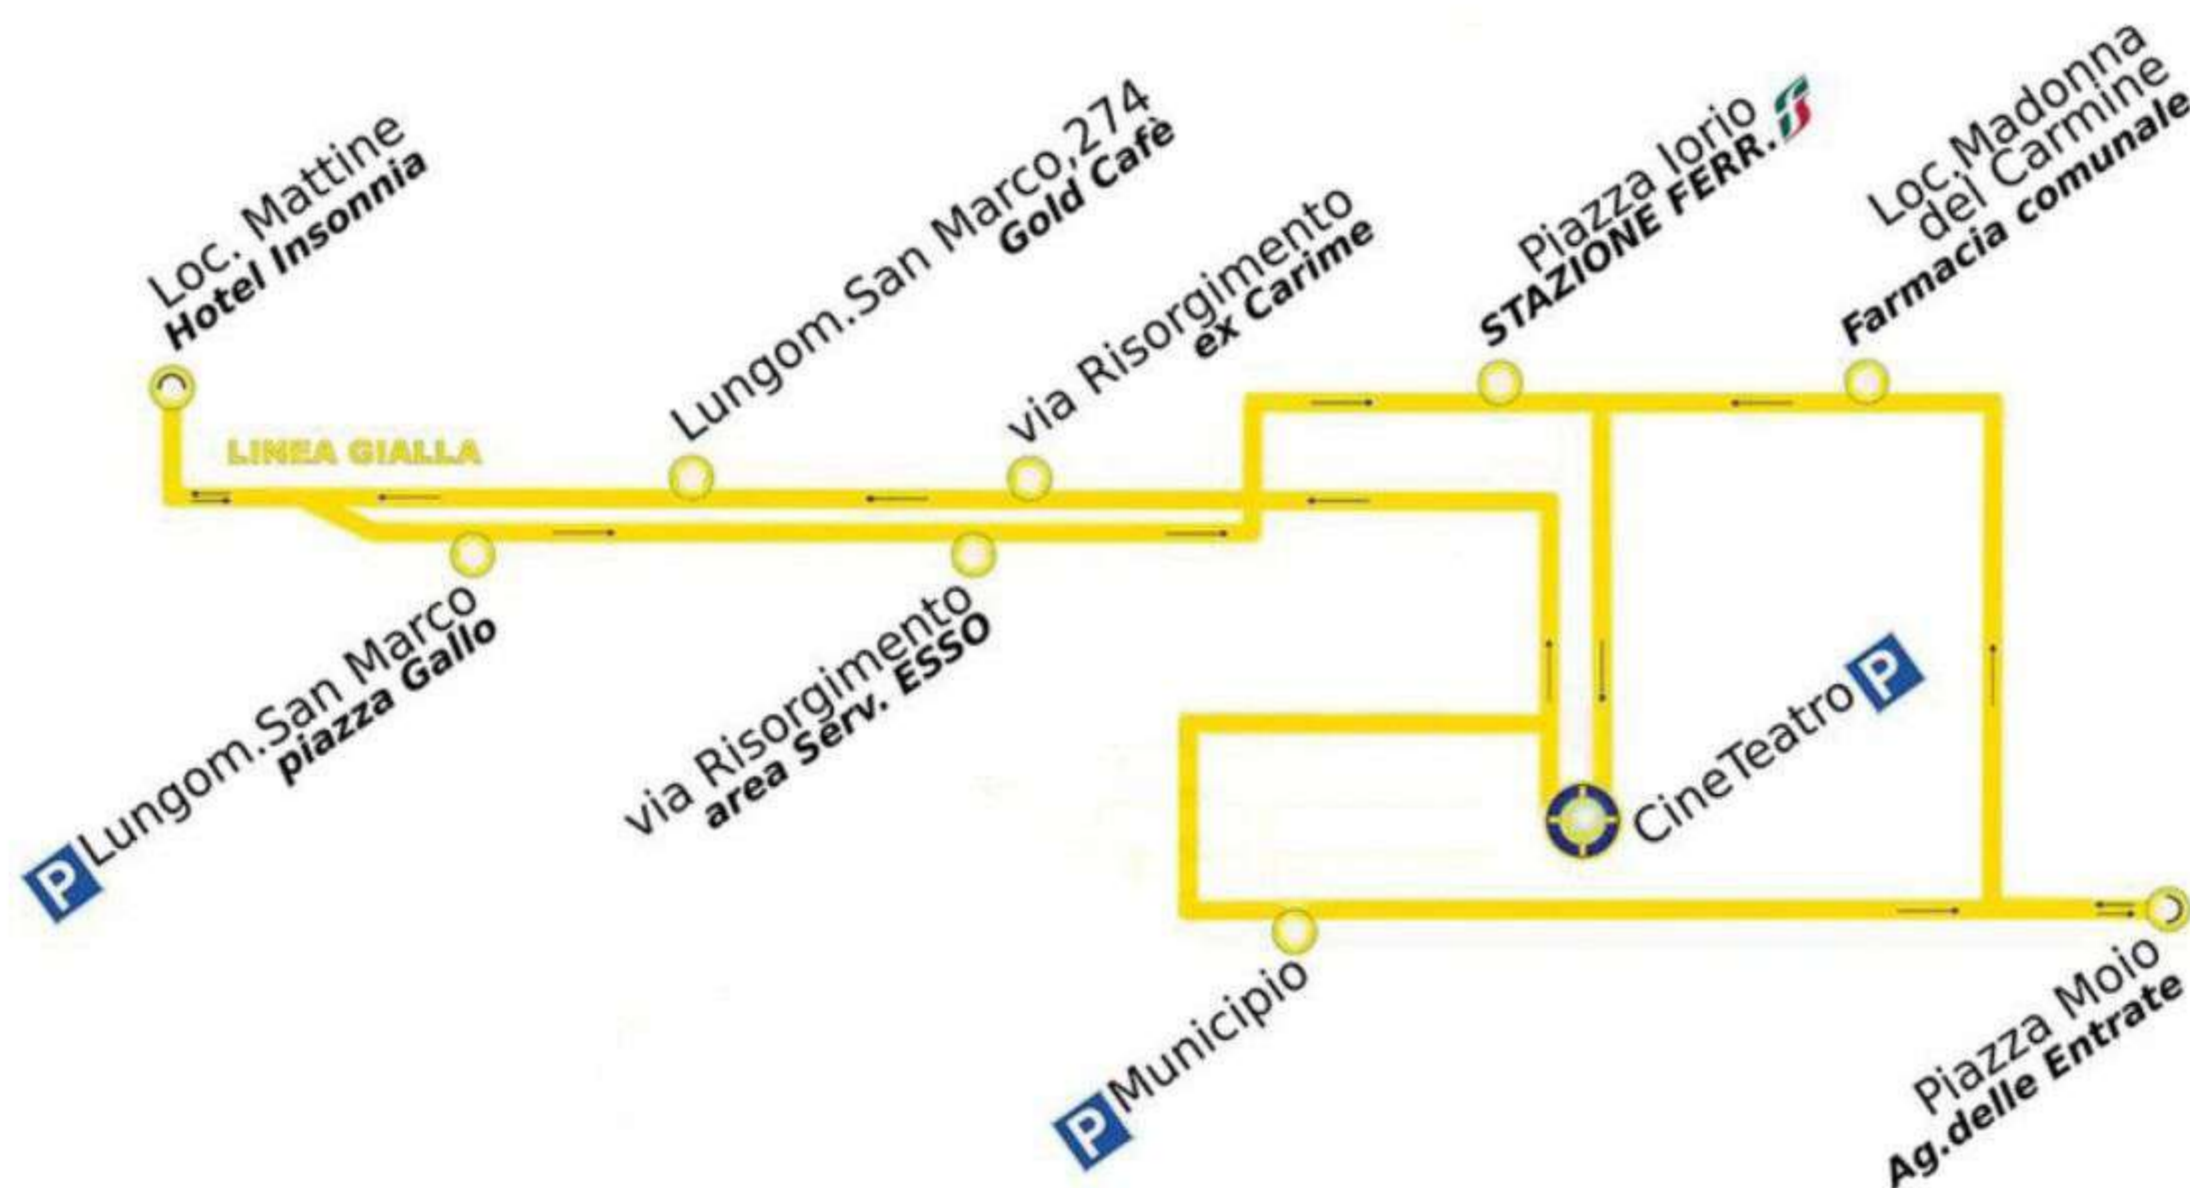

Agropoli *intour*

Bus navetta pomeridiana GRATUITA

LG Linea GIALLA

- Hotel Insonnia (*partenze*)
- Piazza Gallo
- Area Serv. Esso
- Stazione Ferroviaria
- CineTeatro **LB**

- Municipio
- Piazza Moio
- Farmacia comunale
- CineTeatro **LB**
- ex Carime
- Gold Café
- Hotel Insonnia (*arrivi*)

Città di
Agropoli
Natale
delle
meraviglie

»-24/25-«

**NAVETTA NATALIZIA
GRATUITA NEI WEEKEND**

Venerdì, sabato, domenica
dalle 16 alle 20

Fino al 5 gennaio.

CITTÀ DI
AGROPOLI